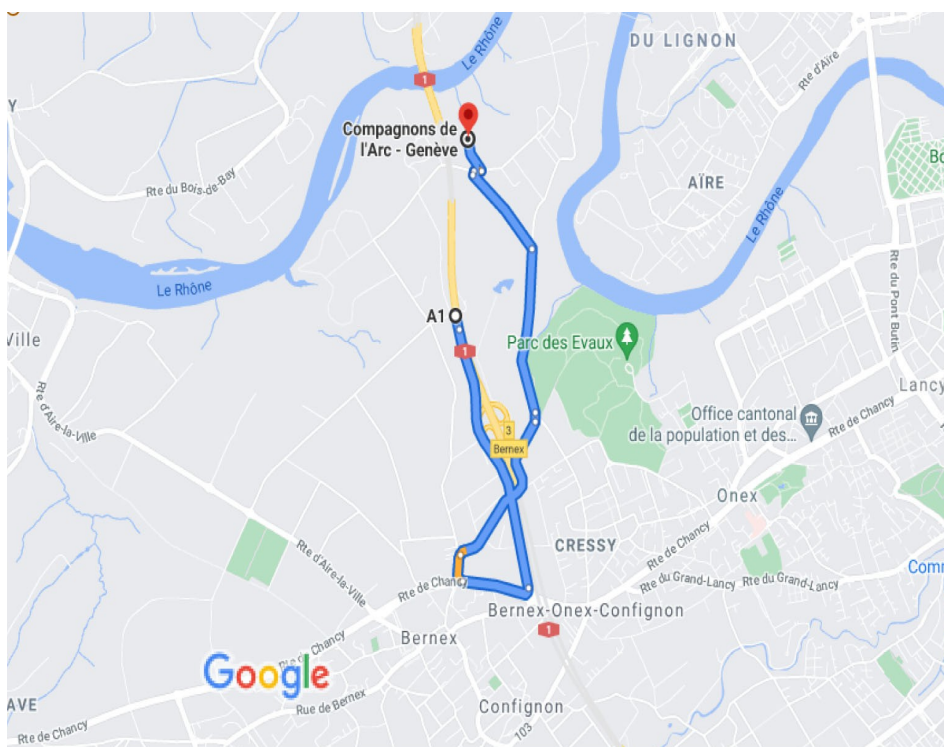

Les Compagnons de l'Arc Genève laden Sie gerne ein
Longeole-Turnier 2022

Routenplan und Anfahrtsplan :

Kursort Adresse: ch. Blanchards 1213 Bernex Genf

Mit dem Auto: Zufahrt von der Autobahn A1, Richtung Genf, Ausfahrt Bernex

*Les Compagnons de l'Arc Genève sono lieti di invitarvi a il
Torneo della Longeole 2022*

Piano di percorso e piano di accesso

Indirizzo sede del corso:

ch. Blanchards 1213 Bernex Ginevra

GPS: 46.199561,6.079553

In auto: Accesso dall'autostrada A1, direzione Ginevra, uscita Bernex

In tram e autobus:

*Tram 14: dalla stazione ferroviaria di Ginevra nel centro città in direzione Bernex-Vailly,
fermata: Unica sala comunale. (salle communale) Quindi.....*

*Bus 43: fermata Onex-Salle Communale in direzione Loëx Hospital,
Fermata: Blanchards. Attenzione!!!! Consentire da 20 a 30 minuti dalla stazione
e da 20 a 30 minuti in più se perdi l'autobus 43 che passa solo
15 o 30 minuti. a seconda delle ore.*