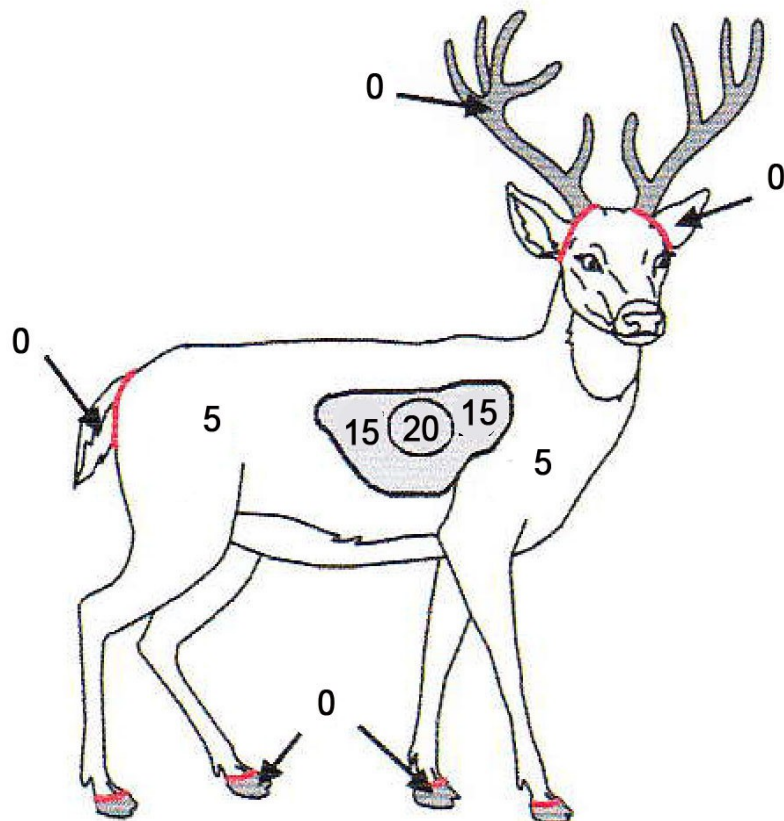

Der Veranstalter lehnt jede Verantwortung im Falle eines Unfalls ab

Regeln des Longeole-Turniers 2022

Genauigkeit der Punktzählung:

Freundschaftsspiel ohne Schiedsrichter

- 1 Fuß berührt den Schießstand
- Nur die im Ziel platzierten Pfeile zählen für Punkte
- Ablehnungen führen zu einem neuen Schuss (Pfeile, die nicht blieben im Ziel gepflanzt)
- Querschläger vom Ziel zählen nicht. (3D-Ziele)
- Boden- oder andere Querschläger, die als Ziel enden, zählen nicht. (2D- und 3D-Ziele)
- Nur ein Pfeil, der die Schnur durchtrennt (Mitte der Kordelzug oder Innenkordel.)

Hunde sind auf dem Platz verboten!

Die Kategorien :

Langbogen (LB): Männer / Frauen / +18 Jahre alt / -18 Jahre alt

Bow Hunter (BH): Männer / Frauen / +18 Jahre alt / -18 Jahre alt

Historischer Bogen (HB): Herren / Damen / +18 Jahre alt / -18 Jahre alt

Barebow (BB): Männer / Frauen / +18 Jahre alt / -18 Jahre alt

Der Veranstalter lehnt jede Verantwortung im Falle eines Unfalls ab

Regeln des Longeole-Turniers 2022

Erläuterungen zu gültigen Bereichen im 3D- und 2D-Target: