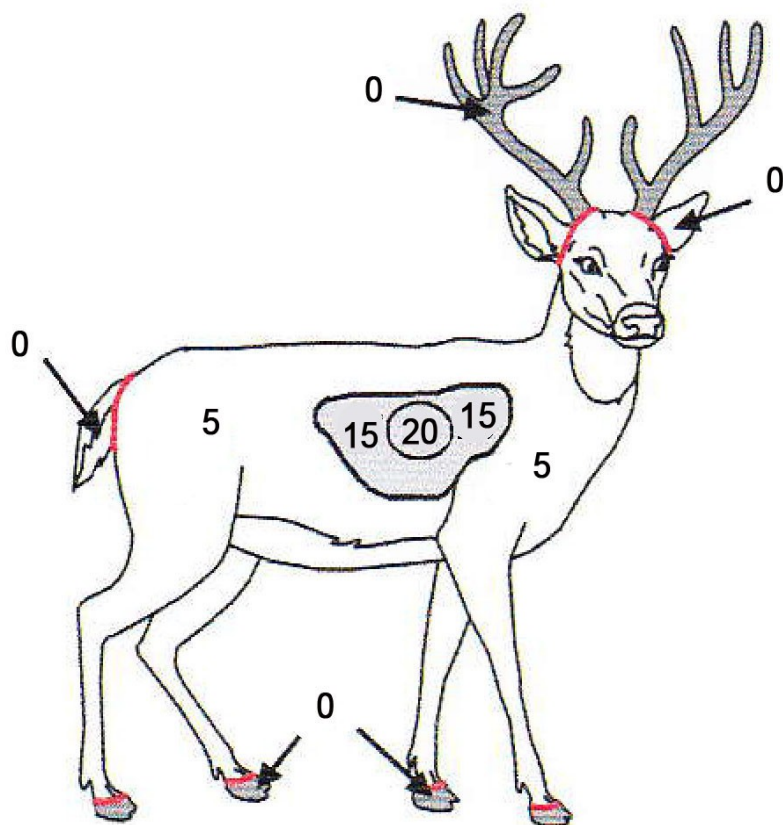

Regolamento del Torneo della Longeole 2022

Chiarimenti su aree valide in target 3d e 2d:

L'organizzatore declina ogni responsabilità in caso di incidente