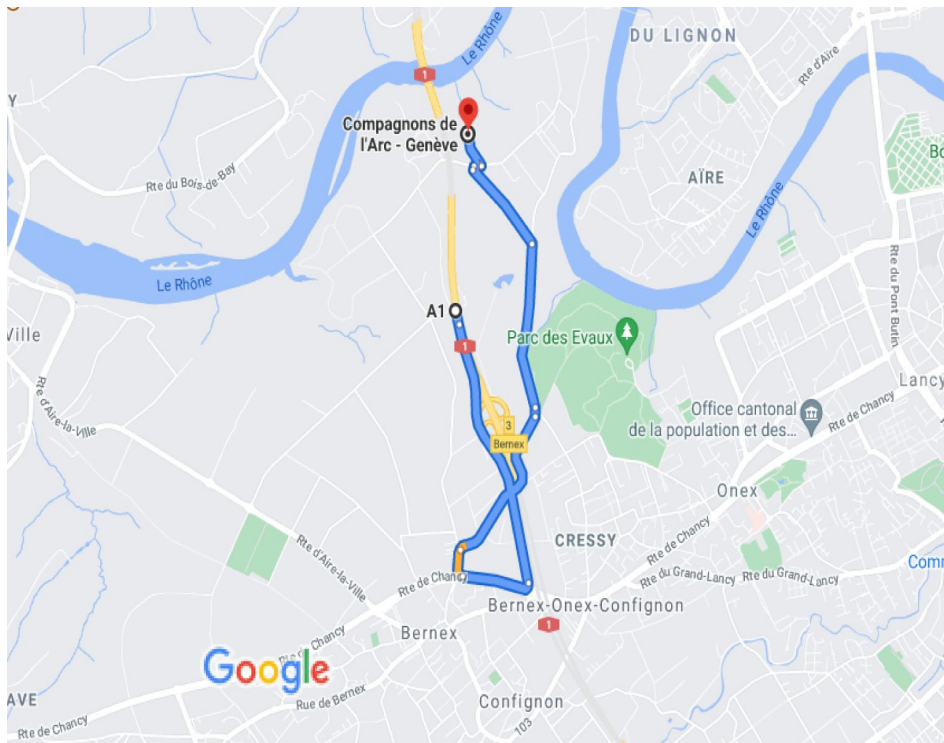

Les Compagnons de l'Arc Genève ont le plaisir de vous inviter au

Tournoi de la Longeole 2022

Plan de route et plan d'accès

Adresse du lieu du parcours :

ch. Blanchards 1213 Bernex Genève

GPS : 46.199561,6.079553

En voiture : Accès depuis l'autoroute A1, direction Genève, sortie Bernex

En tram & bus :

*Tram 14 : Depuis la gare de Genève au centre-ville direction Bernex-Vailly,
arrêt : Onex-salle communale. Puis.....*

*Bus 43 : arrêt Onex-salle Communale direction Loëx Hopital,
arrêt : Blanchards. Attention !!!!! Compter 20 à 30 min depuis la gare
et 20 à 30min de plus si vous loupez le bus 43 qui ne passe que toute
les 15 ou 30min. selon les heures.*

Les Compagnons de l'Arc Genève laden Sie gerne ein
Longeole-Turnier 2022

Routenplan und Anfahrtsplan :

Kursort Adresse: ch. Blanchards 1213 Bernex Genf

Mit dem Auto: Zufahrt von der Autobahn A1, Richtung Genf, Ausfahrt Bernex