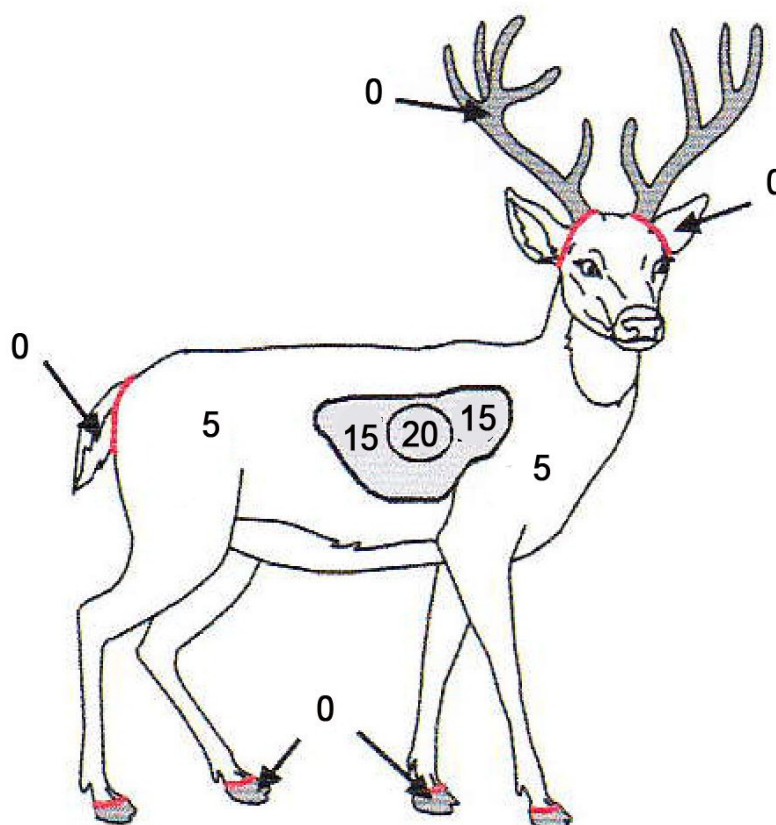

Règlement du Tournoi de la Longeole 2022

Précisions sur les zones valides en cible 3d et 2 d :

L'organisateur décline toute responsabilité en cas d'accident