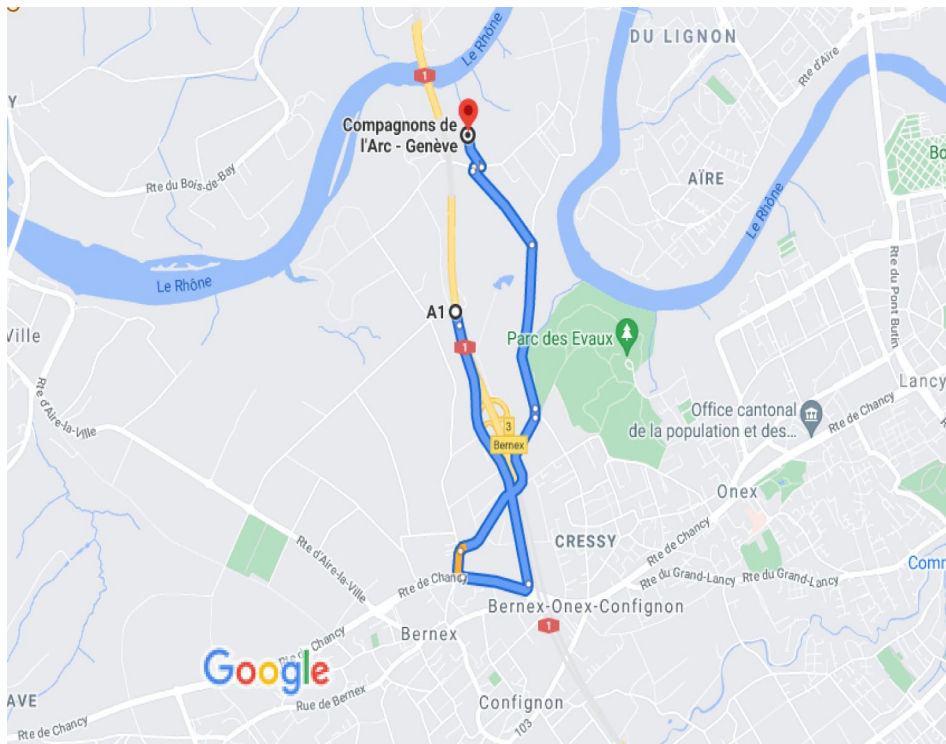

Les Compagnons de l'Arc Genève ont le plaisir de vous inviter au

Tournoi de la Longeole 2022

Plan de route et plan d'accès

Adresse du lieu du parcours :

ch. Blanchards 1213 Bernex Genève

GPS : 46.199561,6.079553

Kategorien:

- Männer / Frauen
- Junior (-18 Jahre)
- Longbow
- Bowhunter
- Historical Bow
- Barebow

- Lage: Auf unserem Waldweg, in der Nähe der Krankenhäuser von Loëx
Chemin Blanchards 1213 Bernex Genf
- Anmeldung per E-Mail, Verpflegung im Voraus zu bezahlen.
Letzte Anmeldefrist: 1. August 2021

Les Compagnons de l'Arc Genève laden Sie gerne ein
Longeole-Turnier 2022

Routenplan und Anfahrtsplan :

Kursort Adresse: ch. Blanchards 1213 Bernex Genf

Mit dem Auto: Zufahrt von der Autobahn A1, Richtung Genf, Ausfahrt Bernex

GPS: 46.199561,6.079553

Mit Tram & Bus:

*Tram 14: Ab Bahnhof Genf im Stadtzentrum Richtung Bernex-Vailly,
Haltestelle: Onex-Gemeindehalle. Dann.....*

*Bus 43: Haltestelle Onex-Salle Communale Richtung Krankenhaus Loëx,
Haltestelle: Blanchards. Beachtung !!!!! Planen Sie 20 bis 30 Minuten vom
Bahnhof ein.*